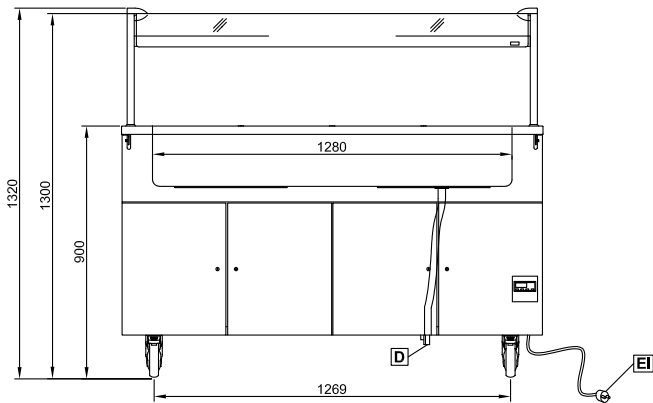

Edestä

Sivulta