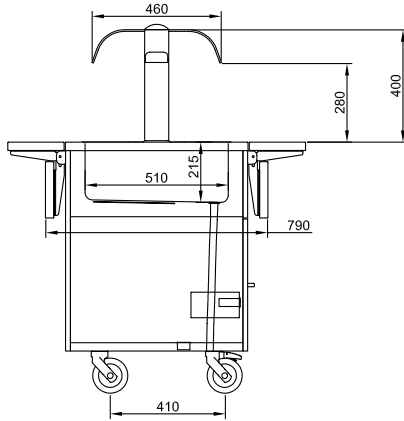

Rakenne

- Taso valmistettu AISI 304 ruostumattomasta teräksestä ja kaikki kulmat ja reunat ovat pyöristetettyjä.
- Yksiköt toimitetaan vakiona neljällä pyörällä. Pyörät ovat 150 mm korkeita, joista kaksi ovat lukittavia. Yksiköt voidaan vaihtoehtoisesti toimittaa myös jaloilla, joiden korkeus on 150 mm.

Lisävarusteet

- RST sokkeli 1500 mm, Flexi PNC 852007

HYVÄKSYNTÄ: _____

Edestä

Sivulta

D = Poisto
EI = Sähköliitäntä

Päältä

**Sähkö****Jännite:**

321011 (FSL15C4)

230 V/1 ph/50/60 Hz

Liitäntäteho, maksimi:

2 kW

Vesi**Veden poistoputken koko**

1/2"

Avaintieto**Ulkomitat, leveys:**

1500 mm

Ulkomitat, syvyys:

1060 mm

Ulkomitat, korkeus:

1300 mm

Nettopaino:

100 kg

Altaan lämpötila:

60°/90° C