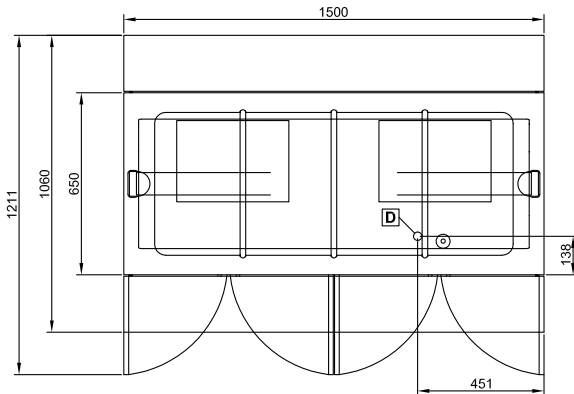

Päältä

Sähkö

Jännite:

321011 (FSL15C4)

230 V/1 ph/50/60 Hz

Liitäntäteho, maksimi:

2 kW

Vesi

Veden poistoputken koko

1/2"

Avaintieto

Ulkomitat, leveys:

1500 mm

Ulkomitat, syvyys:

1060 mm

Ulkomitat, korkeus:

1300 mm

Nettopaino:

100 kg

Altaan lämpötila:

60°/90° C